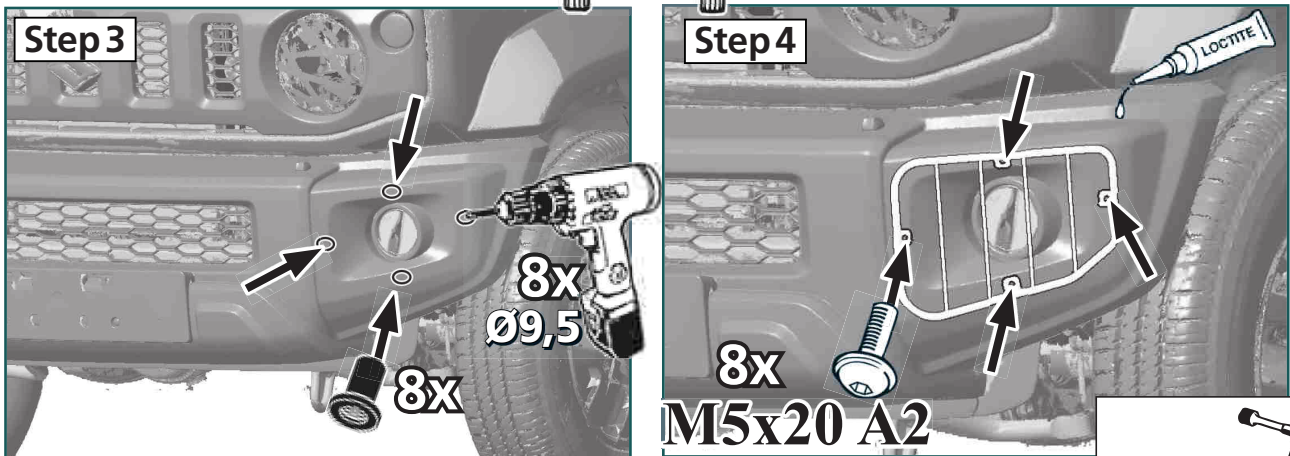

article no.:
19R4105 (S) inox

Revision 1: 05.03.2019