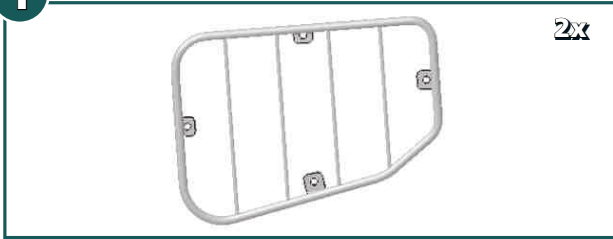

1 19R4105.1 / 19R4105.2

	M5x20; ähl.ISO7380 A2	8x
	Getowell M5	8x