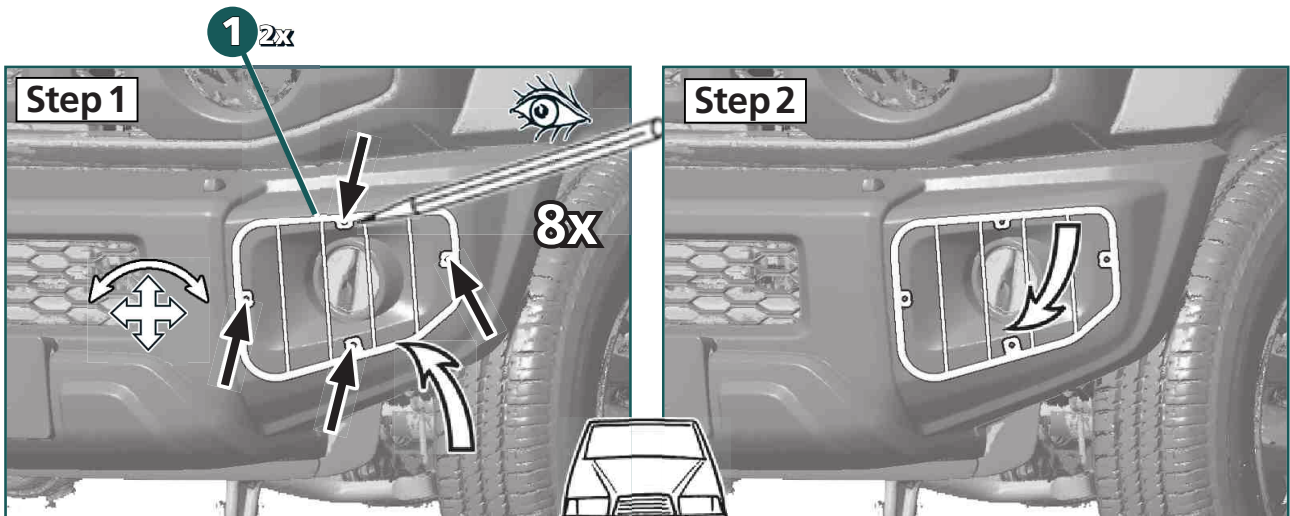

article no.:
19R4105 (S) inox

Revision 1: 05.03.2019