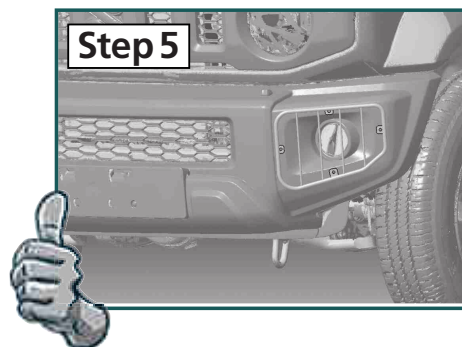

article no.:
19R4105 (S) inox

Revision 1: 05.03.2019