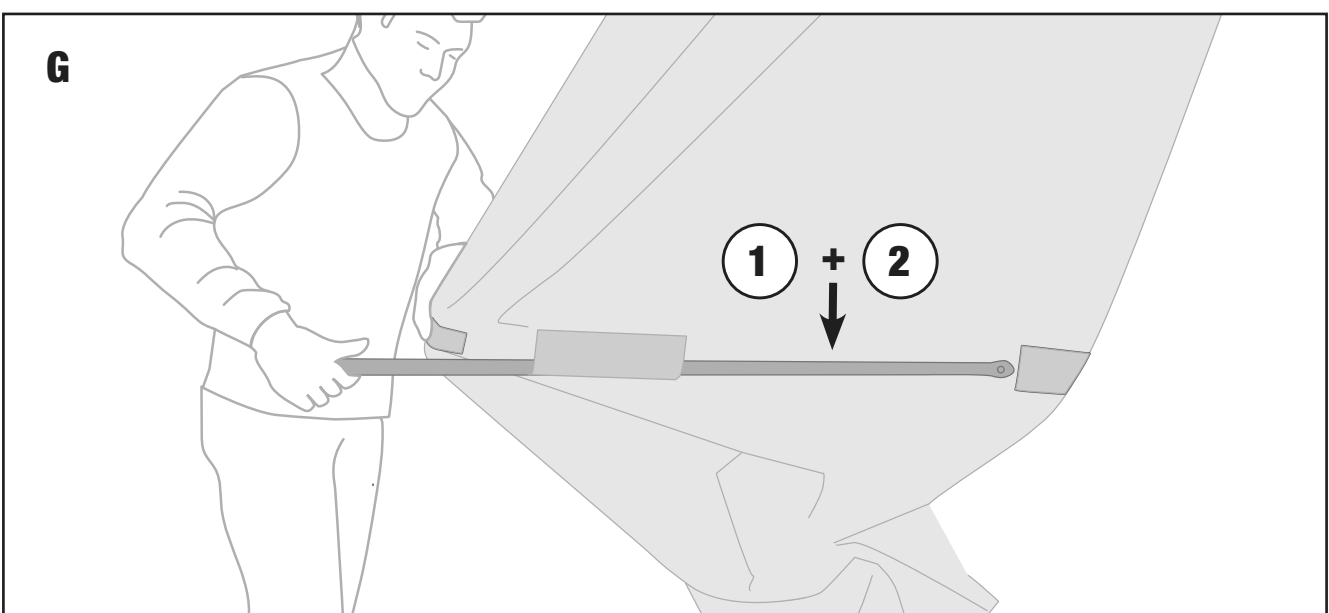

VERTICAL ASSEMBLY

Montaggio verticale • Montage vertical • Vertikale montage

2

A

B

C

AUTOHOME® produced by
Zifer Italia Srl
Viale Risorgimento, 23
46017 Rivarolo Mantovano
(Mantova) Italy
Tel. +39 0376 99590
+39 0376 958164
Fax +39 0376 958088