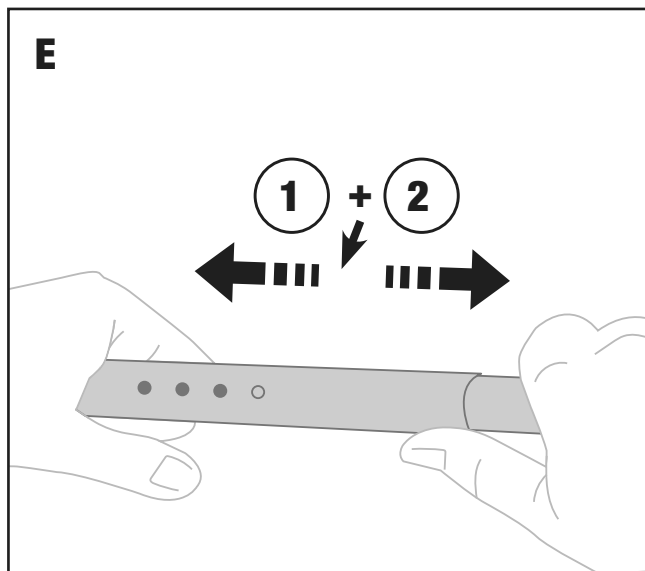

COLUMBUS AWNING INSTRUCTIONS

- *Tendalino Columbus C/05A-1, C/05A-2*
- *Bâche C/05A-1, C/05A-2*
- *Sonnensegel C/05A-1, C/05A-2*

M/11A-1

h min cm 150
h max cm 185

AWNING FOR CAR

M/11A-2

h max cm 240

**AWNING FOR 4x4
MONOVOLUME**

Montaggio orizzontale • Montage horizontal • Horizontale montage

1

A

B

C

D

E

F

VERTICAL ASSEMBLY

Montaggio verticale • Montage vertical • Vertikale montage

2

A

B

C

AUTOHOME® produced by
Zifer Italia Srl
Viale Risorgimento, 23
46017 Rivarolo Mantovano
(Mantova) Italy
Tel. +39 0376 99590
+39 0376 958164
Fax +39 0376 958088