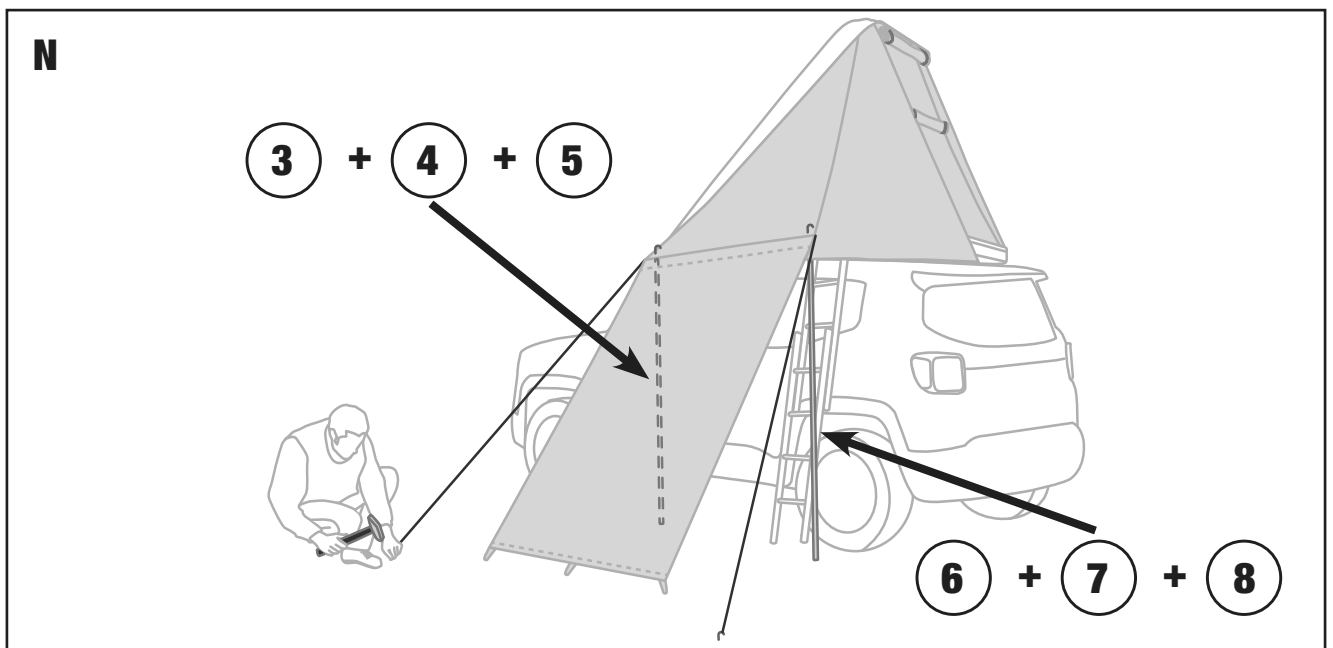

VERTICAL ASSEMBLY

Montaggio verticale • Montage vertical • Vertikale montage

2

A

B

C

AUTOHOME® produced by
Zifer Italia Srl
Viale Risorgimento, 23
46017 Rivarolo Mantovano
(Mantova) Italy
Tel. +39 0376 99590
+39 0376 958164
Fax +39 0376 958088