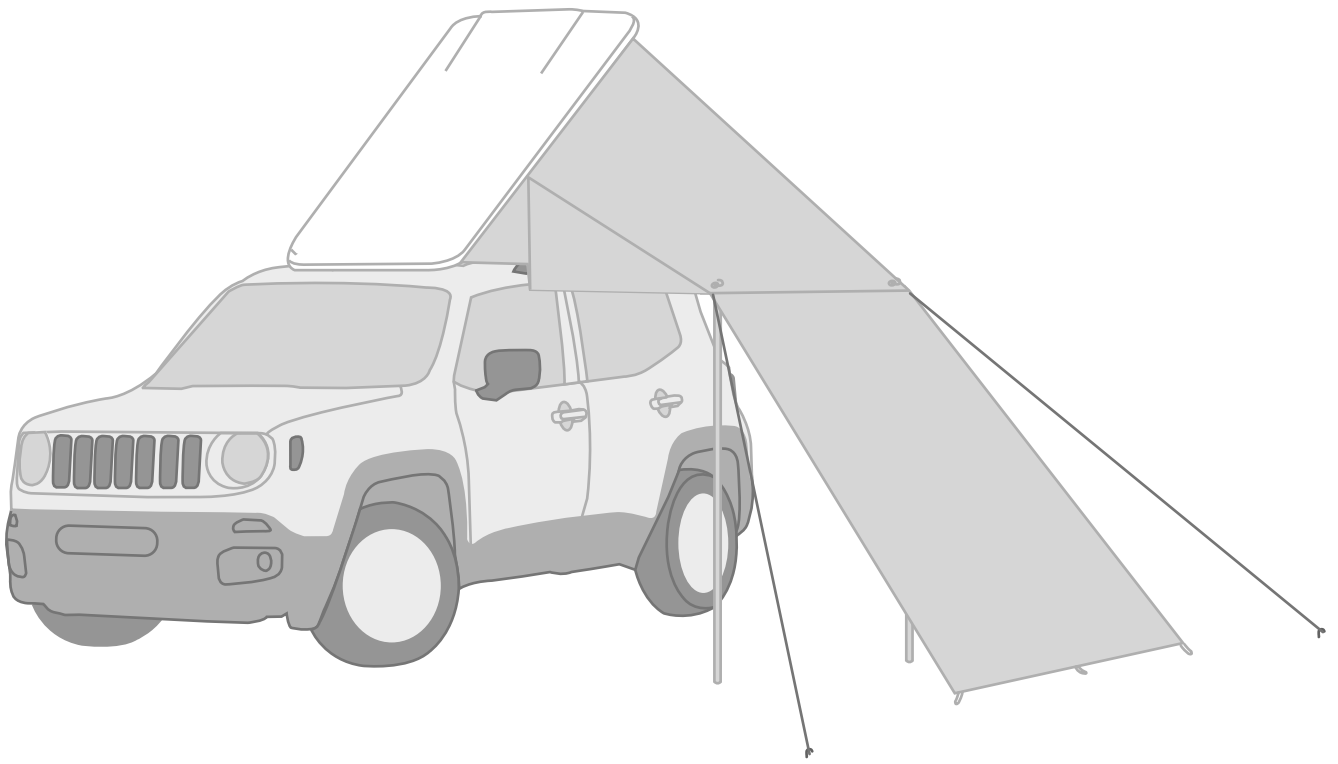

COLUMBUS AWNING INSTRUCTIONS

- *Tendalino Columbus C/05A-1, C/05A-2*
- *Bâche C/05A-1, C/05A-2*
- *Sonnensegel C/05A-1, C/05A-2*

M/11A-1

h min cm 150
h max cm 185

AWNING FOR CAR

M/11A-2

h max cm 240

**AWNING FOR 4x4
MONOVOLUME**

VERTICAL ASSEMBLY

Montaggio verticale • Montage vertical • Vertikale montage

2

A

B

C

AUTOHOME® produced by
Zifer Italia Srl
Viale Risorgimento, 23
46017 Rivarolo Mantovano
(Mantova) Italy
Tel. +39 0376 99590
+39 0376 958164
Fax +39 0376 958088