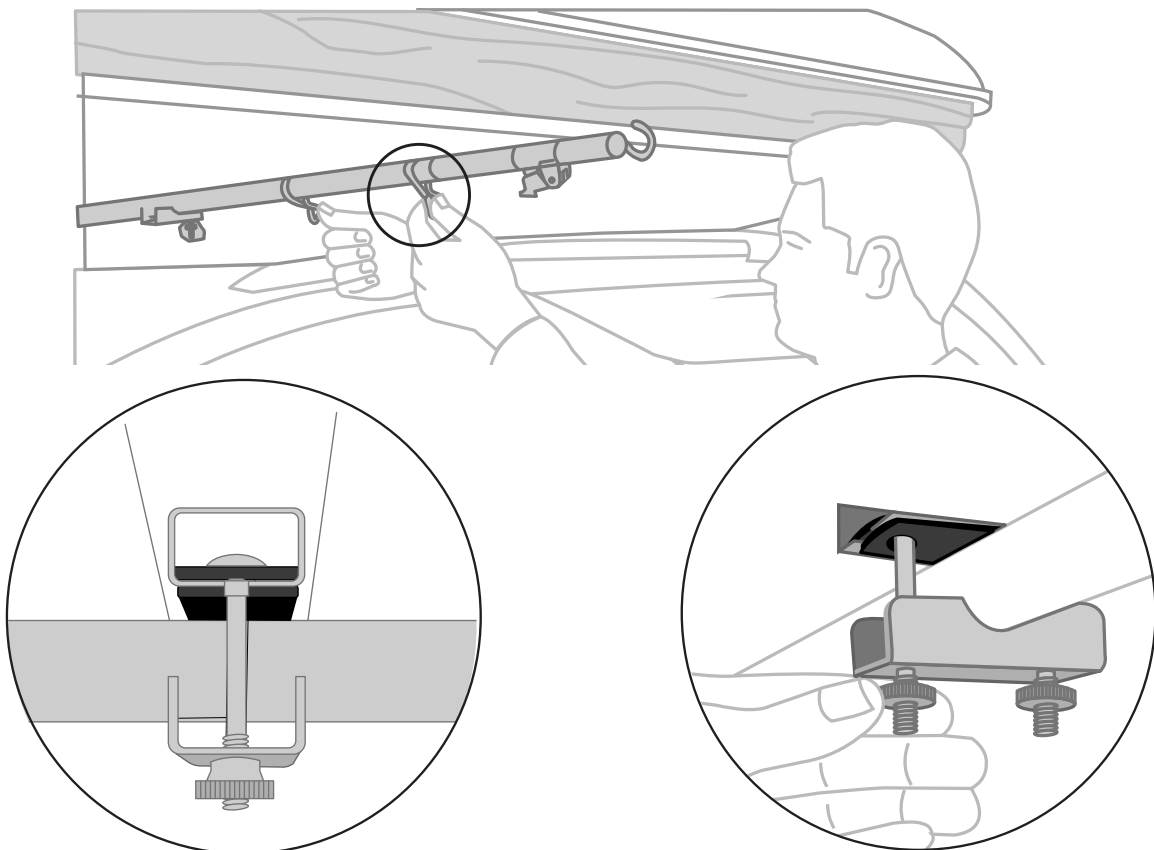

HORIZONTAL ASSEMBLY

Montaggio orizzontale • Montage horizontal • Horizontale montage

1

A

B