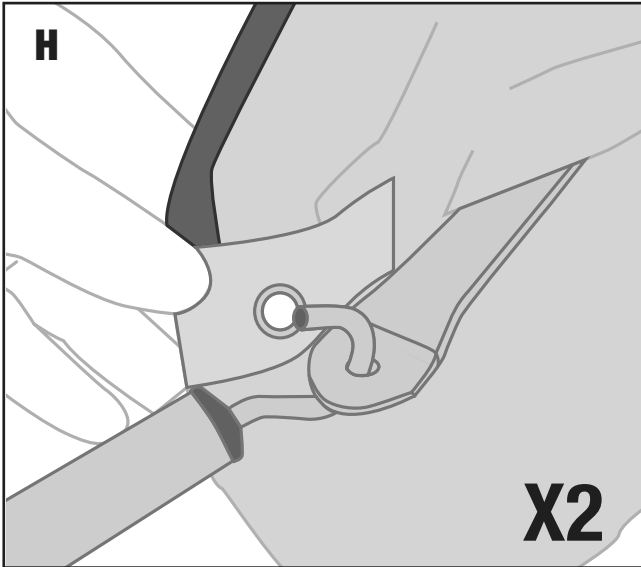

VERTICAL ASSEMBLY

Montaggio verticale • Montage vertical • Vertikale montage

2

A

B

C

AUTOHOME® produced by
Zifer Italia Srl
Viale Risorgimento, 23
46017 Rivarolo Mantovano
(Mantova) Italy
Tel. +39 0376 99590
+39 0376 958164
Fax +39 0376 958088