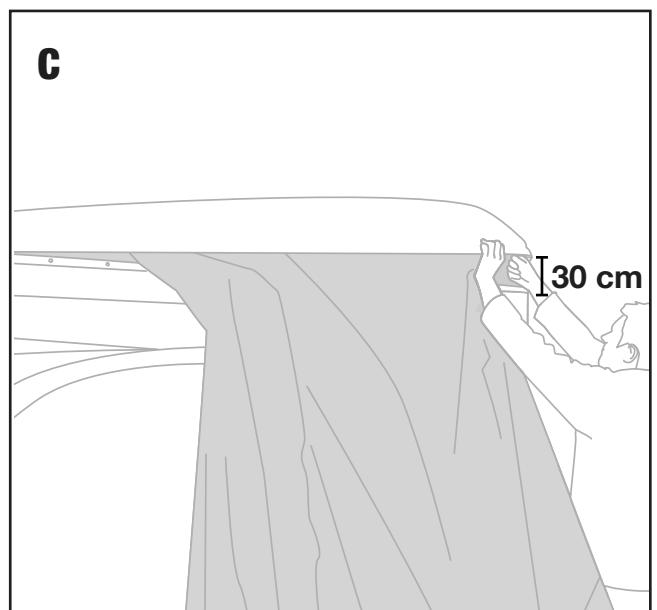

VERTICAL ASSEMBLY

Montaggio verticale • Montage vertical • Vertikale montage

2

A

B

C

AUTOHOME® produced by
Zifer Italia Srl
Viale Risorgimento, 23
46017 Rivarolo Mantovano
(Mantova) Italy
Tel. +39 0376 99590
+39 0376 958164
Fax +39 0376 958088