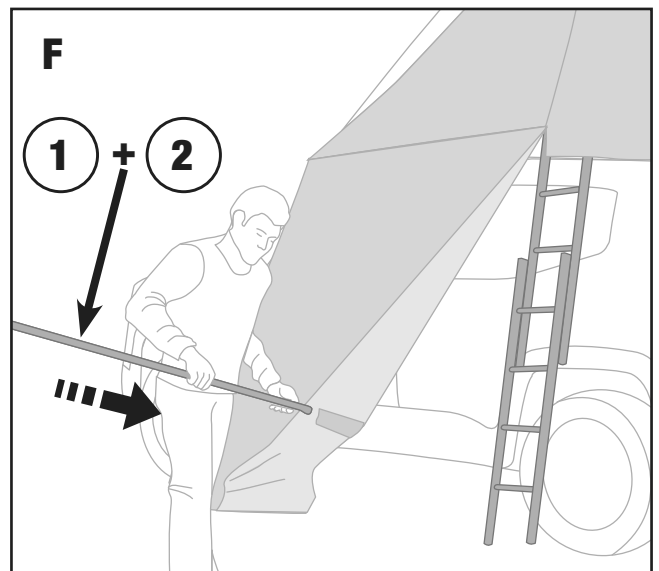

VERTICAL ASSEMBLY

Montaggio verticale • Montage vertical • Vertikale montage

2

A

B

C

AUTOHOME® produced by
Zifer Italia Srl
Viale Risorgimento, 23
46017 Rivarolo Mantovano
(Mantova) Italy
Tel. +39 0376 99590
+39 0376 958164
Fax +39 0376 958088