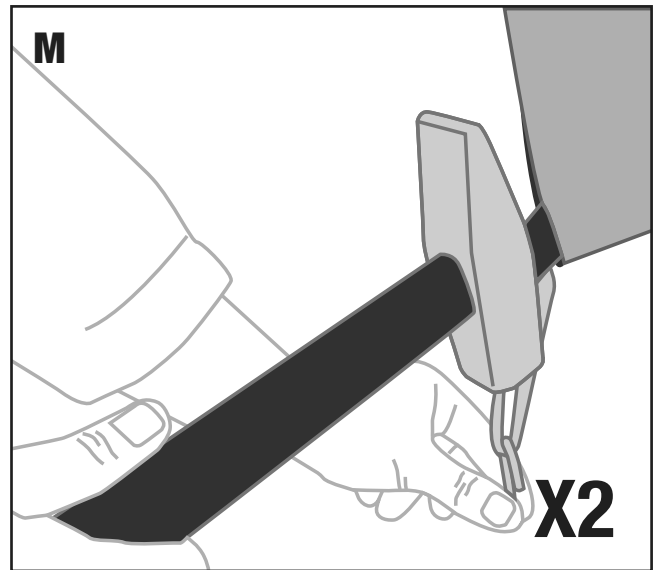

VERTICAL ASSEMBLY

Montaggio verticale • Montage vertical • Vertikale montage

2

A

B

C

AUTOHOME® produced by
Zifer Italia Srl
Viale Risorgimento, 23
46017 Rivarolo Mantovano
(Mantova) Italy
Tel. +39 0376 99590
+39 0376 958164
Fax +39 0376 958088