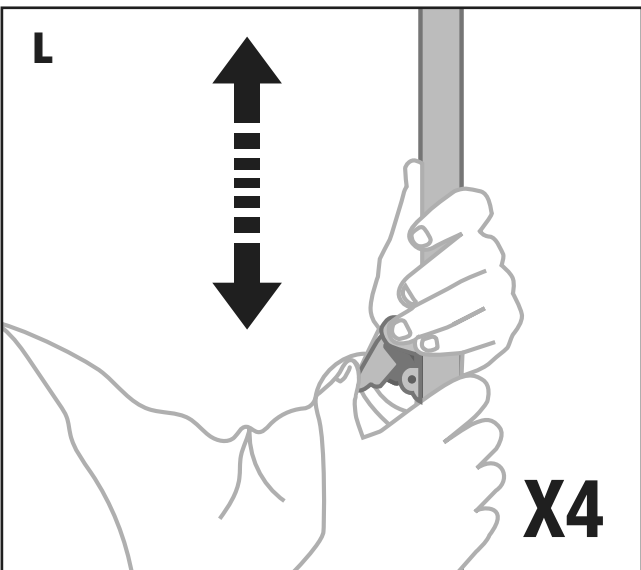

VERTICAL ASSEMBLY

Montaggio verticale • Montage vertical • Vertikale montage

2

A

B

C

AUTOHOME® produced by
Zifer Italia Srl
Viale Risorgimento, 23
46017 Rivarolo Mantovano
(Mantova) Italy
Tel. +39 0376 99590
+39 0376 958164
Fax +39 0376 958088