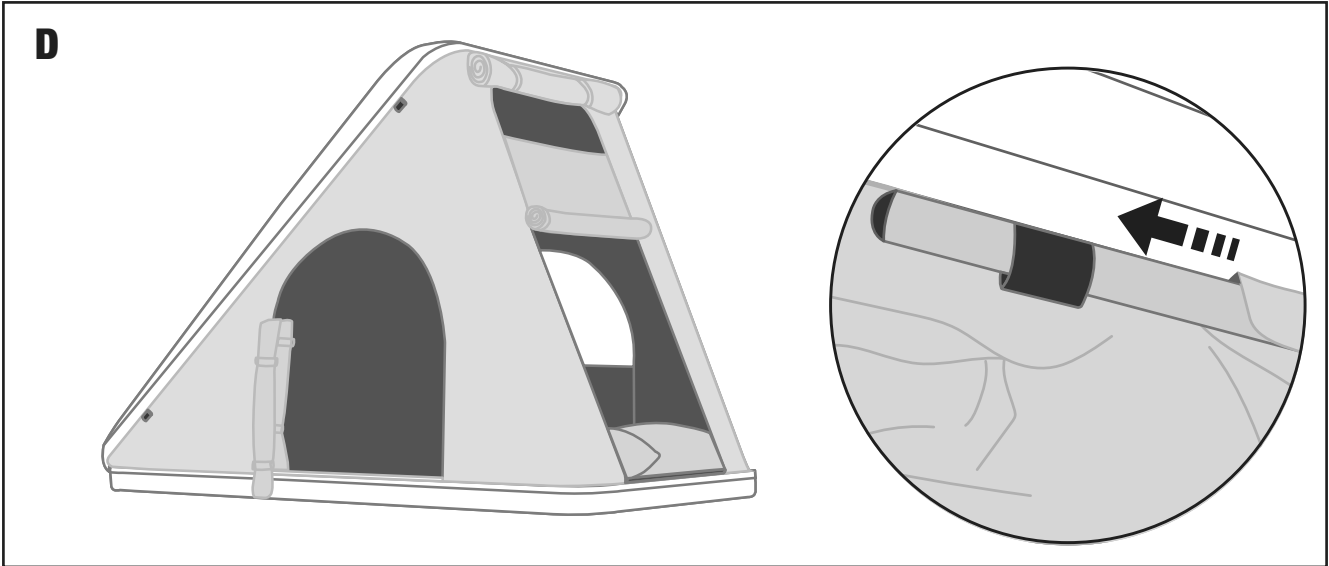

COLUMBUS AWNING INSTRUCTIONS

- *Tendalino Columbus C/05A-1, C/05A-2*
- *Bâche C/05A-1, C/05A-2*
- *Sonnensegel C/05A-1, C/05A-2*

M/11A-1

h min cm 150
h max cm 185

AWNING FOR CAR

M/11A-2

h max cm 240

**AWNING FOR 4x4
MONOVOLUME**

VERTICAL ASSEMBLY

Montaggio verticale • Montage vertical • Vertikale montage

2

A

B

C

AUTOHOME® produced by
Zifer Italia Srl
Viale Risorgimento, 23
46017 Rivarolo Mantovano
(Mantova) Italy
Tel. +39 0376 99590
+39 0376 958164
Fax +39 0376 958088