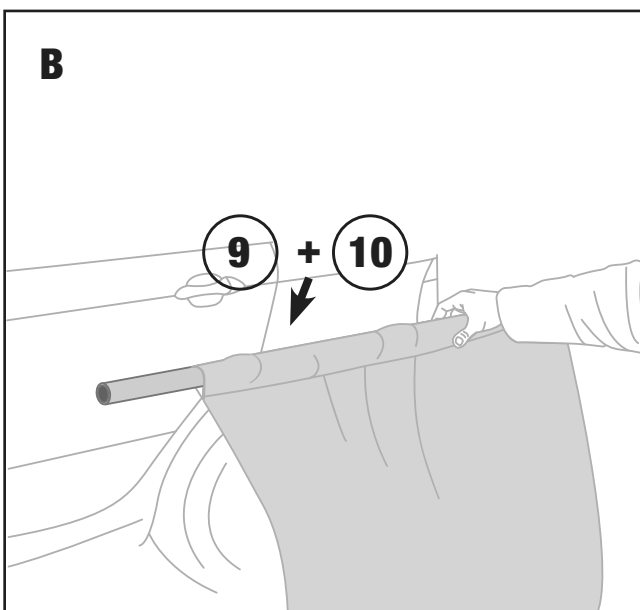

VERTICAL ASSEMBLY

Montaggio verticale • Montage vertical • Vertikale montage

2

A

B

C

AUTOHOME® produced by
Zifer Italia Srl
Viale Risorgimento, 23
46017 Rivarolo Mantovano
(Mantova) Italy
Tel. +39 0376 99590
+39 0376 958164
Fax +39 0376 958088