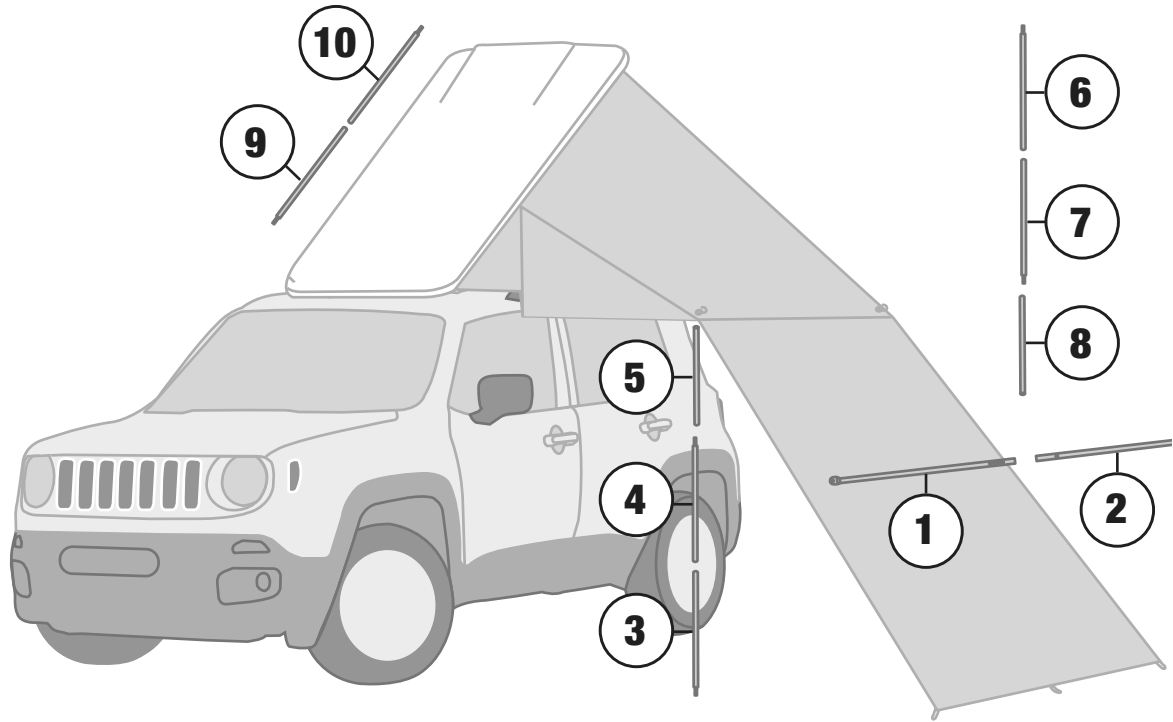

VERTICAL ASSEMBLY

Montaggio verticale • Montage vertical • Vertikale montage

2

A