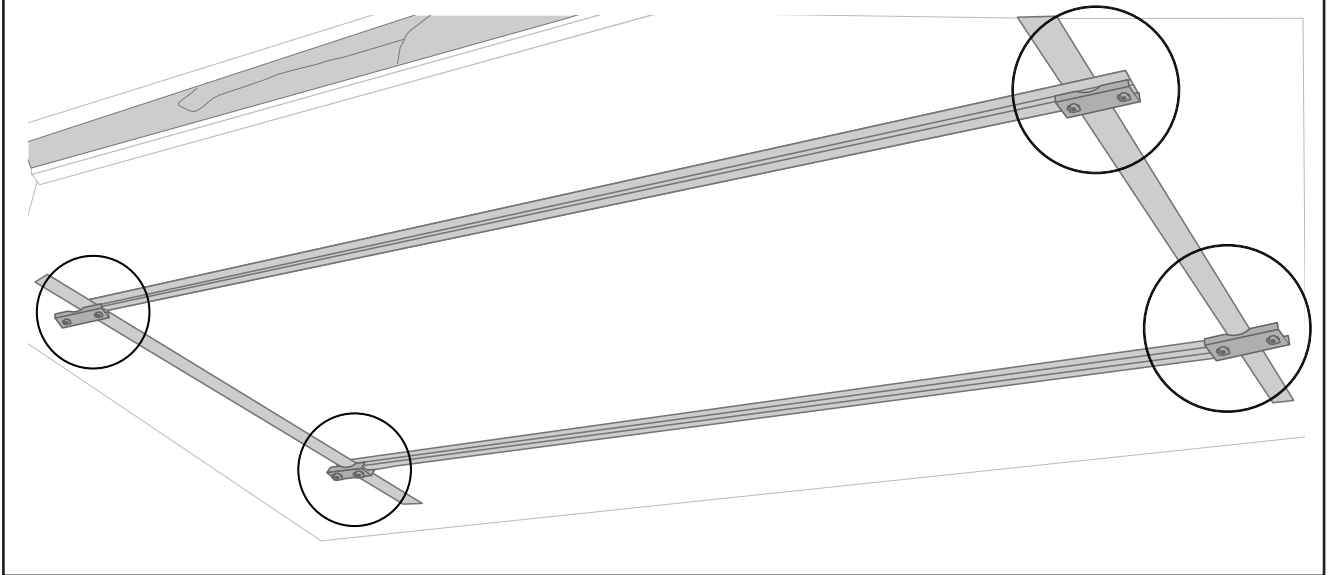

COLUMBUS AWNING INSTRUCTIONS

- *Tendalino Columbus C/05A-1, C/05A-2*
- *Bâche C/05A-1, C/05A-2*
- *Sonnensegel C/05A-1, C/05A-2*

M/11A-1

h min cm 150
h max cm 185

AWNING FOR CAR

M/11A-2

h max cm 240

**AWNING FOR 4x4
MONOVOLUME**

Montaggio orizzontale • Montage horizontal • Horizontale montage

1

A

B

C

D

E

F