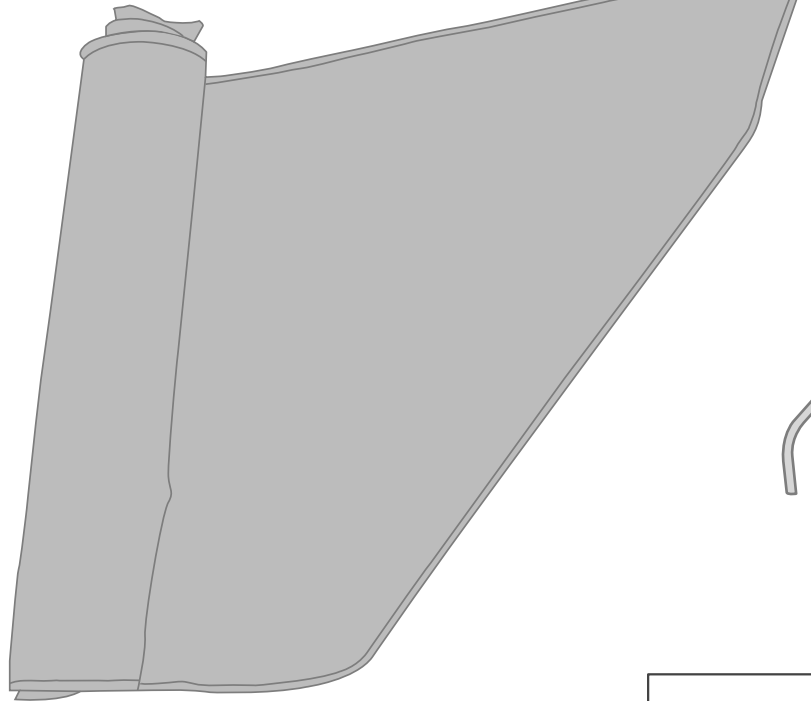

# COLUMBUS WING INSTRUCTIONS

- WING C/W01

1

**SMALL 141 cm**  
**MEDIUM 157,5 cm**  
**LARGE 181 cm**

2

2

3

3