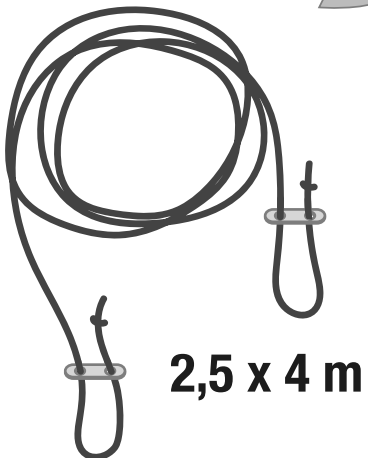

# COLUMBUS WING INSTRUCTIONS

- WING C/W01

1

**SMALL 141 cm**  
**MEDIUM 157,5 cm**  
**LARGE 181 cm**

2

2

3

3