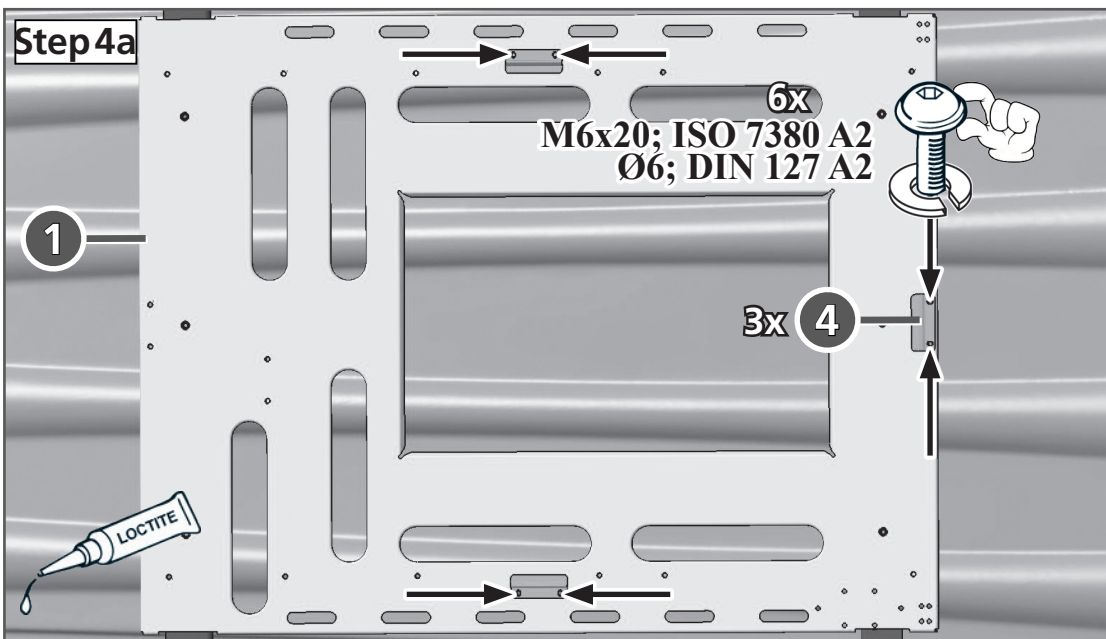

Wild Land Drivers GmbH
Sportplatzstr. 4
D-85635 Höhenkirchen b.München

E-Mail: info@wild-land-drivers.de
Phone: +49(0)8 10 2 / 89 58-16

WWW.WILD-LAND-DRIVERS.DE

mounting kit: 19R9975

	M6x16; DIN 7991 A2	6x
	M6x20; ähnl. ISO 7380 A2	16x
	M8x25; ISO 7380 A2	8x
	Ø6; DIN 127 A2	16x
	Ø8; DIN 127 A2	8x
	Ø8,4; DIN 9021 A2	16x
	M8; DIN 934 A2	8x

article no.:
19R4975 inox black

Revision 1: 25.08.2022

SunWare SW-20183 / SW-20185

SunWare SW-20184