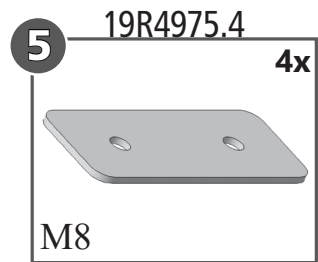

Wild Land Drivers GmbH
Sportplatzstr. 4
D-85635 Höhenkirchen b.München

E-Mail: info@wild-land-drivers.de
Phone: +49(0)8 10 2 / 89 58-16

WWW.WILD-LAND-DRIVERS.DE

mounting kit: 19R9975

	M6x16; DIN 7991 A2	6x
	M6x20; ähnl. ISO 7380 A2	16x
	M8x25; ISO 7380 A2	8x
	Ø6; DIN 127 A2	16x
	Ø8; DIN 127 A2	8x
	Ø8,4; DIN 9021 A2	16x
	M8; DIN 934 A2	8x