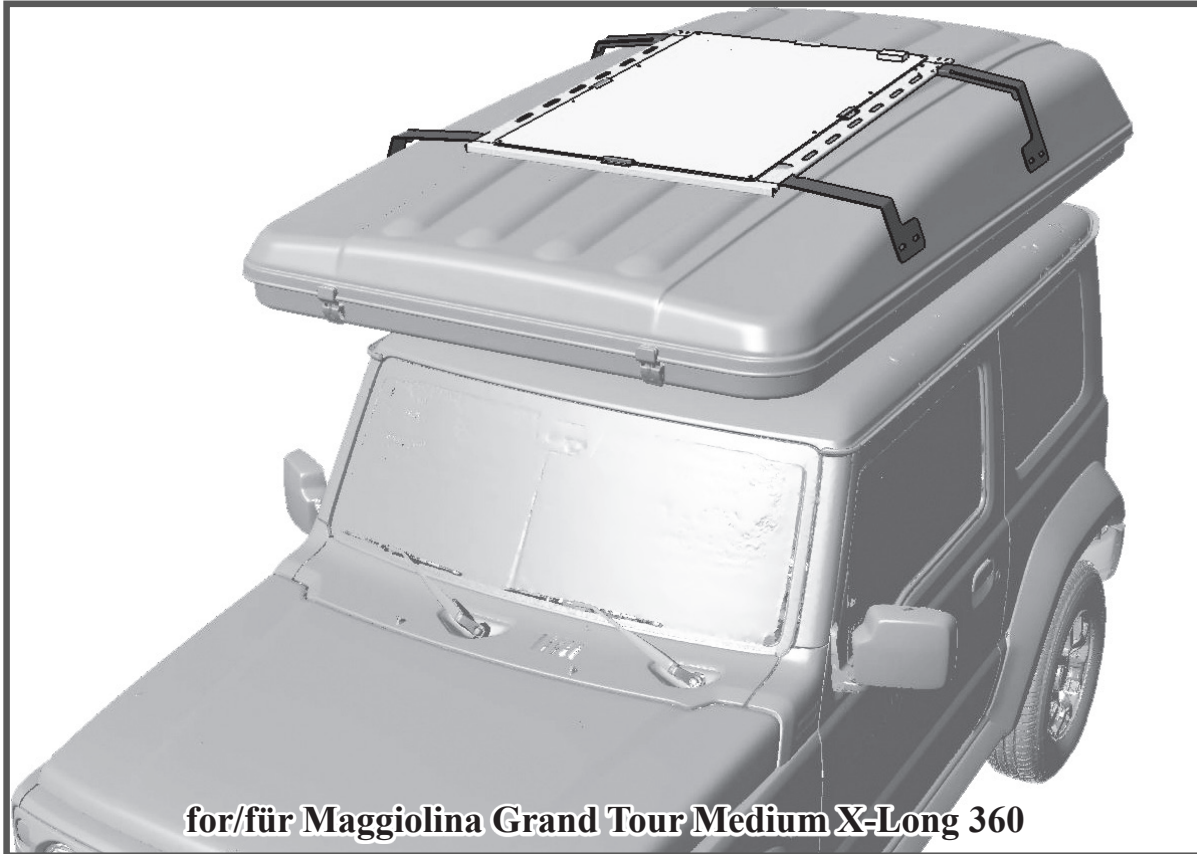

WILD LAND DRIVERS GMBH

for/für Maggiolina Grand Tour Medium X-Long 360

MONTAGEANLEITUNG ASSEMBLING INSTRUCTIONS

3 Jahre Garantie

60 Minuten

weight: ca. 1,2 kg

SOLAR PANEL PLATE / SOLARPANEL PLATTE

- Artikel-Nr: 19R4975