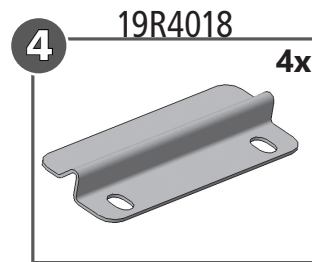

WILD LAND DRIVERS GMBH

for/für Maggiolina Grand Tour Medium X-Long 360

MONTAGEANLEITUNG ASSEMBLING INSTRUCTIONS

3 Jahre Garantie

60 Minuten

weight: ca. 1,2 kg

SOLAR PANEL PLATE / SOLARPANEL PLATTE

- Artikel-Nr: 19R4975

Wild Land Drivers GmbH
Sportplatzstr. 4
D-85635 Höhenkirchen b.München

E-Mail: info@wild-land-drivers.de
Phone: +49(0)8 10 2 / 89 58-16

WWW.WILD-LAND-DRIVERS.DE

mounting kit: 19R9975

	M6x16; DIN 7991 A2	6x
	M6x20; ähnl. ISO 7380 A2	16x
	M8x25; ISO 7380 A2	8x
	Ø6; DIN 127 A2	16x
	Ø8; DIN 127 A2	8x
	Ø8,4; DIN 9021 A2	16x
	M8; DIN 934 A2	8x