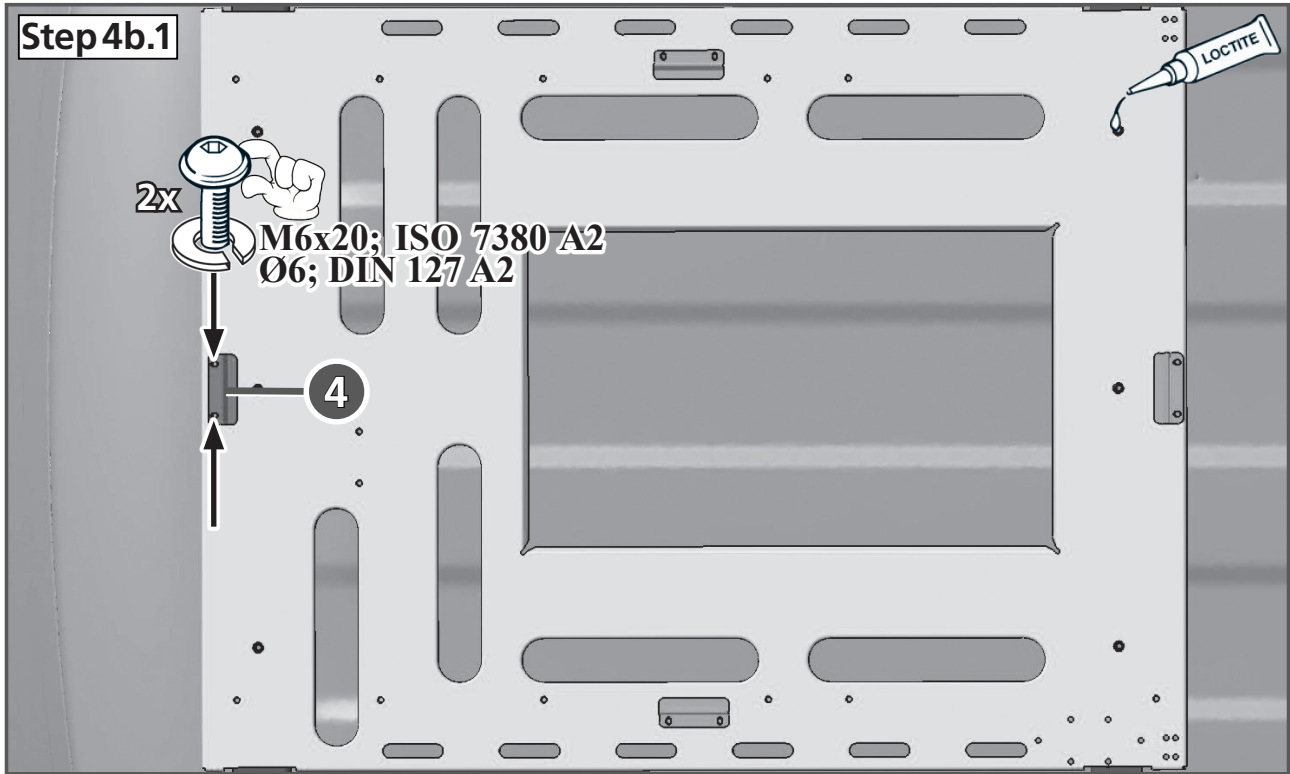

SunWare SW-20183 / SW-20185