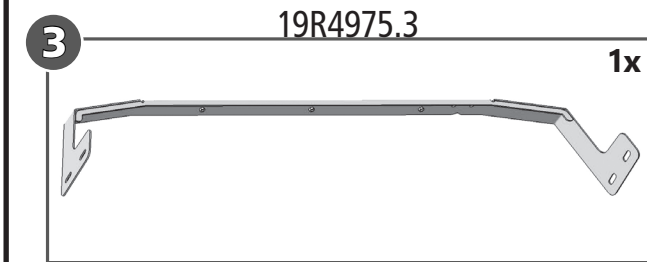

WILD LAND DRIVERS GMBH

for/für Maggiolina Grand Tour Medium X-Long 360

MONTAGEANLEITUNG ASSEMBLING INSTRUCTIONS

3 Jahre Garantie

60 Minuten

weight: ca. 1,2 kg

SOLAR PANEL PLATE / SOLARPANEL PLATTE

- Artikel-Nr: 19R4975

Wild Land Drivers GmbH
Sportplatzstr. 4
D-85635 Höhenkirchen b.München

E-Mail: info@wild-land-drivers.de
Phone: +49(0)8 10 2 / 89 58-16

WWW.WILD-LAND-DRIVERS.DE

mounting kit: 19R9975

	M6x16; DIN 7991 A2	6x
	M6x20; ähnl. ISO 7380 A2	16x
	M8x25; ISO 7380 A2	8x
	Ø6; DIN 127 A2	16x
	Ø8; DIN 127 A2	8x
	Ø8,4; DIN 9021 A2	16x
	M8; DIN 934 A2	8x