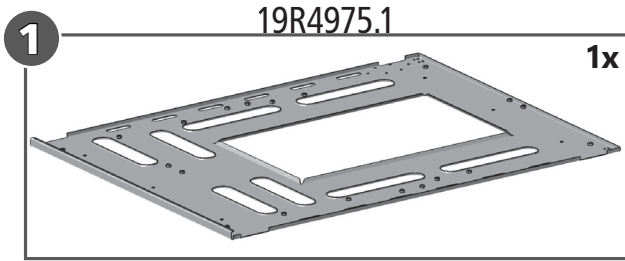

M6x16; DIN 7991 A2	6x
	M6x20; ähnl. ISO 7380 A2	16x
	M8x25; ISO 7380 A2	8x
	Ø6; DIN 127 A2	16x
	Ø8; DIN 127 A2	8x
	Ø8,4; DIN 9021 A2	16x
	M8; DIN 934 A2	8x