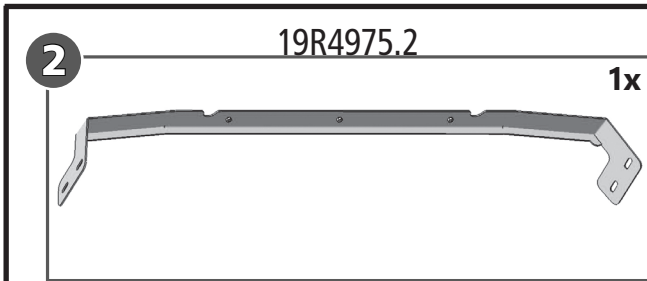

WILD LAND DRIVERS GMBH

for/für Maggiolina Grand Tour Medium X-Long 360

MONTAGEANLEITUNG ASSEMBLING INSTRUCTIONS

3 Jahre Garantie

60 Minuten

weight: ca. 1,2 kg

SOLAR PANEL PLATE / SOLARPANEL PLATTE

- Artikel-Nr: 19R4975

Wild Land Drivers GmbH
Sportplatzstr. 4
D-85635 Höhenkirchen b.München

E-Mail: info@wild-land-drivers.de
Phone: +49(0)8 10 2 / 89 58-16

WWW.WILD-LAND-DRIVERS.DE

mounting kit: 19R9975

	M6x16; DIN 7991 A2	6x
	M6x20; ähnl. ISO 7380 A2	16x
	M8x25; ISO 7380 A2	8x
	Ø6; DIN 127 A2	16x
	Ø8; DIN 127 A2	8x
	Ø8,4; DIN 9021 A2	16x
	M8; DIN 934 A2	8x