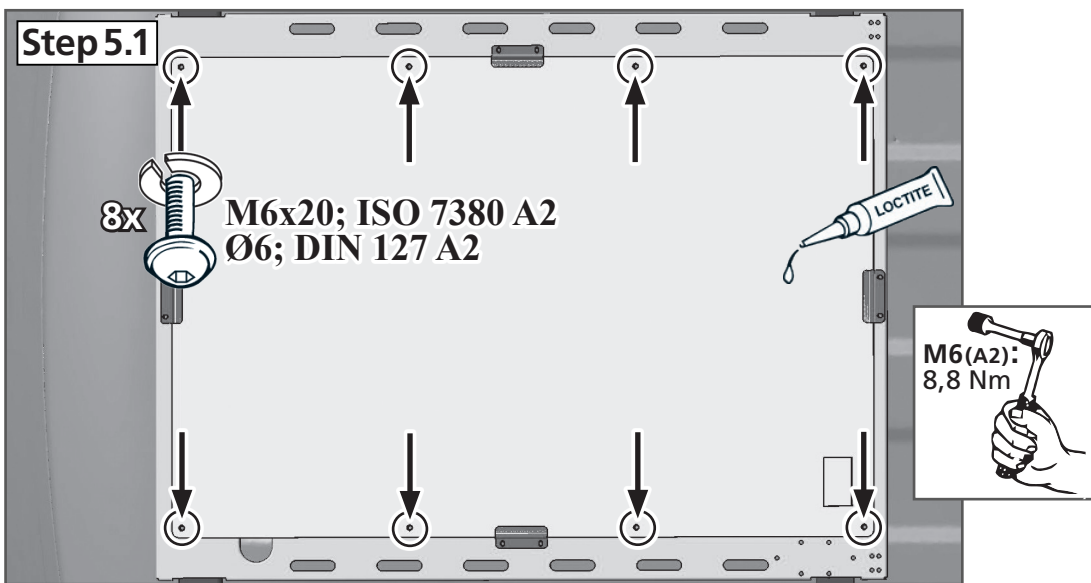

SunWare SW-20183 / SW-20185