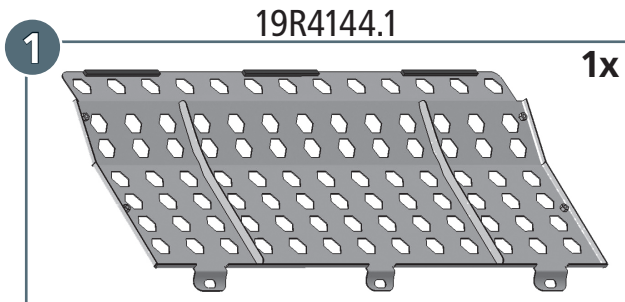

mounting kit: 19R9245

2

19R4145

1x

	M6x20; ähnl. ISO 7380 A2	11x
	Ø6; DIN 127 A2	11x
	Ø6,2; DIN 9021 A2	11x