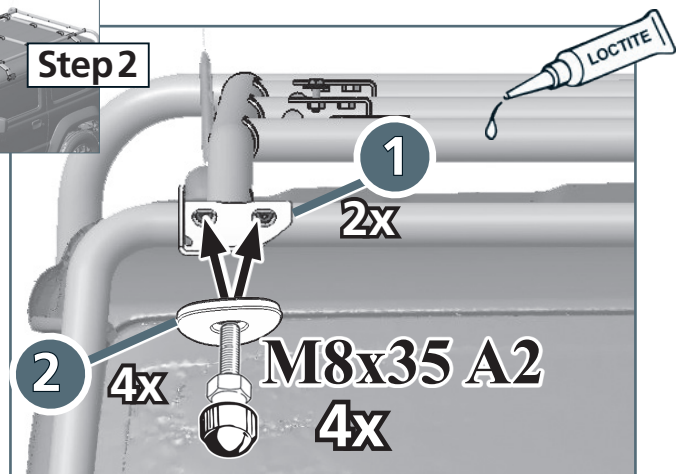

for headlights 44“
für Scheinwerfer 44“

MONTAGEANLEITUNG ASSEMBLING INSTRUCTIONS

3 Jahre Garantie

15 Minuten

weight: ca.0,8 kg

BRACKET LONG HEADLIGHT FRONT / HALTERUNG LANGE SCHEINWERFER VORN

- Artikel-Nr: 19R 4935S

	M8x35; DIN 933 A2	4x
	SW 13	4x

2

005498

4x

Ø9A2

19R4990S

Step 1

Step 2

Step 3

article no.:
19R4935S inox black

Revision 2: 05.08.2021