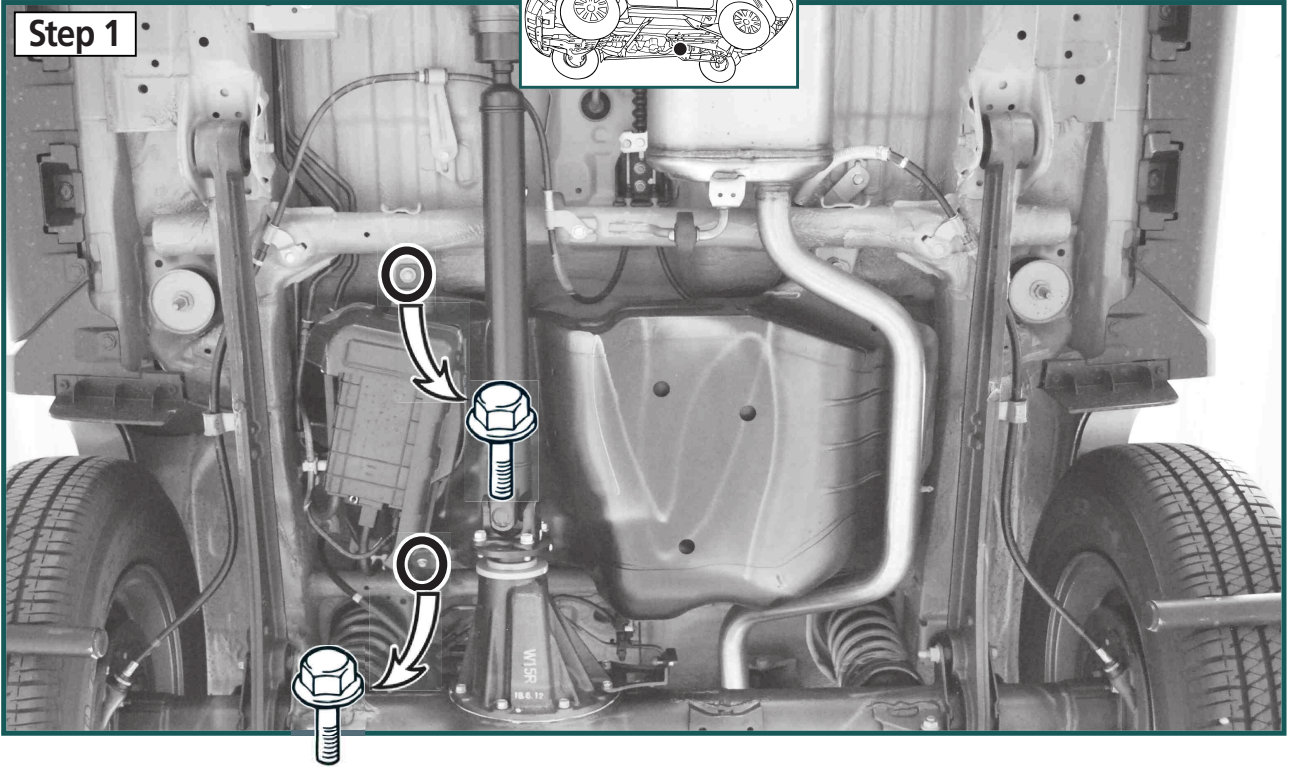

MONTAGEANLEITUNG

ASSEMBLING INSTRUCTIONS

60 Minuten

weight: ca.3,8 kg

MUDGUARD FOR CENTER/SCHUTZBLECH FÜR MITTE

– Artikel-Nr: 19R 5614 steel galvanized

Wild Land Drivers GmbH
Sportplatzstr. 4
D-85635 Höhenkirchen b.München

E-Mail: info@wild-land-drivers.de
Phone: +49(0)8 10 2 / 89 58-0

mounting kit: 19R9614

<p>2 19R5029 1x</p>	<p>3 19R5030 1x</p>	<table border="1"> <tr> <td></td> <td>M8x20; DIN 933 Zn</td> <td>3x</td> </tr> <tr> <td></td> <td>M6; DIN 934 Zn</td> <td>1x</td> </tr> <tr> <td></td> <td>Ø6,4; DIN 125 Zn</td> <td>1x</td> </tr> </table>		M8x20; DIN 933 Zn	3x		M6; DIN 934 Zn	1x		Ø6,4; DIN 125 Zn	1x
	M8x20; DIN 933 Zn	3x									
	M6; DIN 934 Zn	1x									
	Ø6,4; DIN 125 Zn	1x									
<p>4 19R5035 1x</p>	<p>5 19R5394 1x</p> <p>M6</p>										
<p>6 005497 3x</p> <p>Ø9</p>											

article no.:
19R5614 steel galvanized

Revision 1: 26.06.2019

Step 1

Step 2

Step 3

Step 4

Step 5