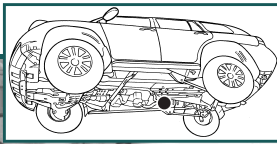

Step 1

Step 2

Step 3

Step 4

Step 5