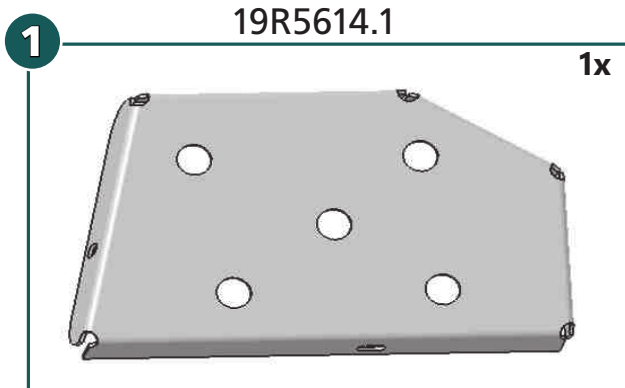

MONTAGEANLEITUNG

ASSEMBLING INSTRUCTIONS

60 Minuten

weight: ca.3,8 kg

MUDGUARD FOR CENTER/SCHUTZBLECH FÜR MITTE

– Artikel-Nr: 19R 5614 steel galvanized

Wild Land Drivers GmbH
Sportplatzstr. 4
D-85635 Höhenkirchen b.München

E-Mail: info@wild-land-drivers.de
Phone: +49(0)8 10 2 / 89 58-0

mounting kit: 19R9614

<p>2 19R5029 1x</p>	<p>3 19R5030 1x</p>	<table border="1"> <tr> <td></td> <td>M8x20; DIN 933 Zn</td> <td>3x</td> </tr> <tr> <td></td> <td>M6; DIN 934 Zn</td> <td>1x</td> </tr> <tr> <td></td> <td>Ø6,4; DIN 125 Zn</td> <td>1x</td> </tr> </table>		M8x20; DIN 933 Zn	3x		M6; DIN 934 Zn	1x		Ø6,4; DIN 125 Zn	1x
	M8x20; DIN 933 Zn	3x									
	M6; DIN 934 Zn	1x									
	Ø6,4; DIN 125 Zn	1x									
<p>4 19R5035 1x</p>	<p>5 19R5394 1x</p> <p>M6</p>										
<p>6 005497 3x</p> <p>Ø9</p>											