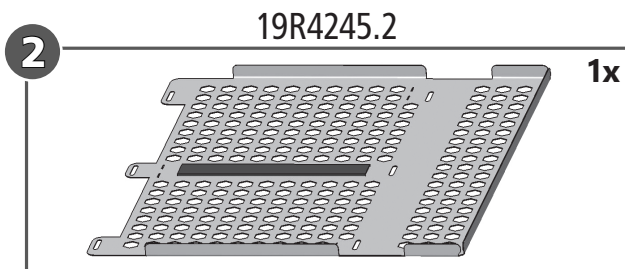

M8x20; ähnl. ISO 7380 A2	9x
	M8; DIN 934 A2	3x
	Ø8; DIN 127 A2	12x
	Ø8,4; DIN 9021 A2	12x

article no.:
19R4245 inox black
powder coated

Revision 2: 05.08.2021