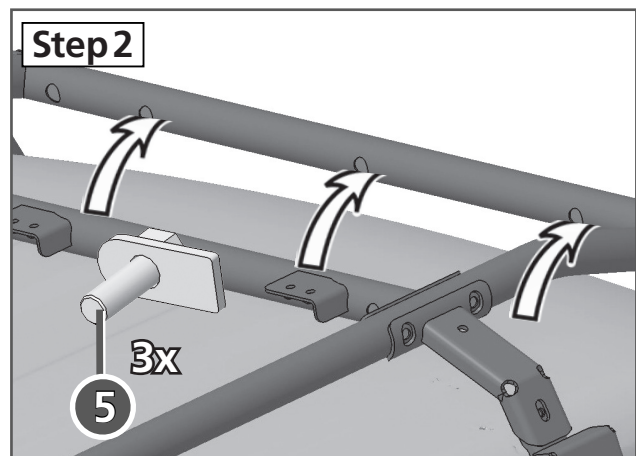

M8x20; ähnl. ISO 7380 A2	9x
	M8; DIN 934 A2	3x
	Ø8; DIN 127 A2	12x
	Ø8,4; DIN 9021 A2	12x