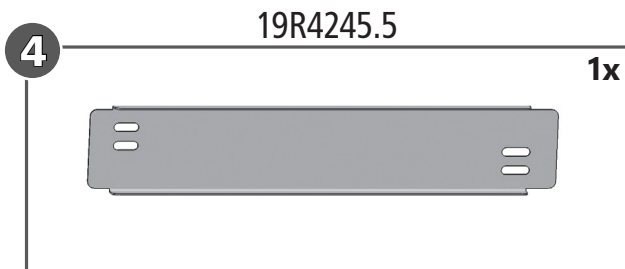

M8x20; ähnl. ISO 7380 A2	9x
	M8; DIN 934 A2	3x
	Ø8; DIN 127 A2	12x
	Ø8,4; DIN 9021 A2	12x

article no.:
19R4245 inox black
powder coated

Revision 2: 05.08.2021