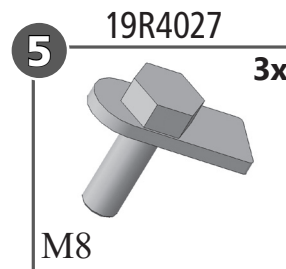

M8x20; ähnl. ISO 7380 A2	9x
	M8; DIN 934 A2	3x
	Ø8; DIN 127 A2	12x
	Ø8,4; DIN 9021 A2	12x