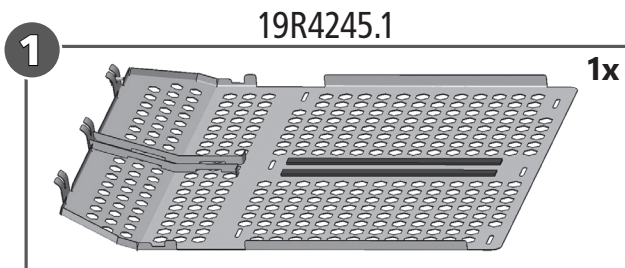

M8x20; ähnl. ISO 7380 A2	9x
	M8; DIN 934 A2	3x
	Ø8; DIN 127 A2	12x
	Ø8,4; DIN 9021 A2	12x

article no.:
19R4245 inox black
powder coated

Revision 2: 05.08.2021