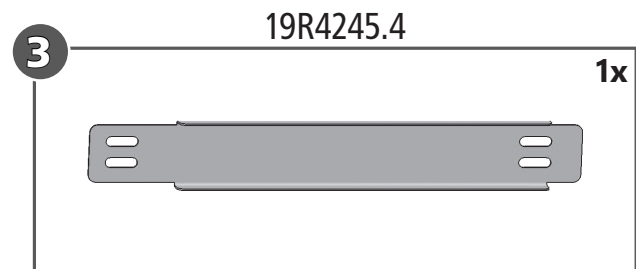

M8x20; ähnl. ISO 7380 A2	9x
	M8; DIN 934 A2	3x
	Ø8; DIN 127 A2	12x
	Ø8,4; DIN 9021 A2	12x